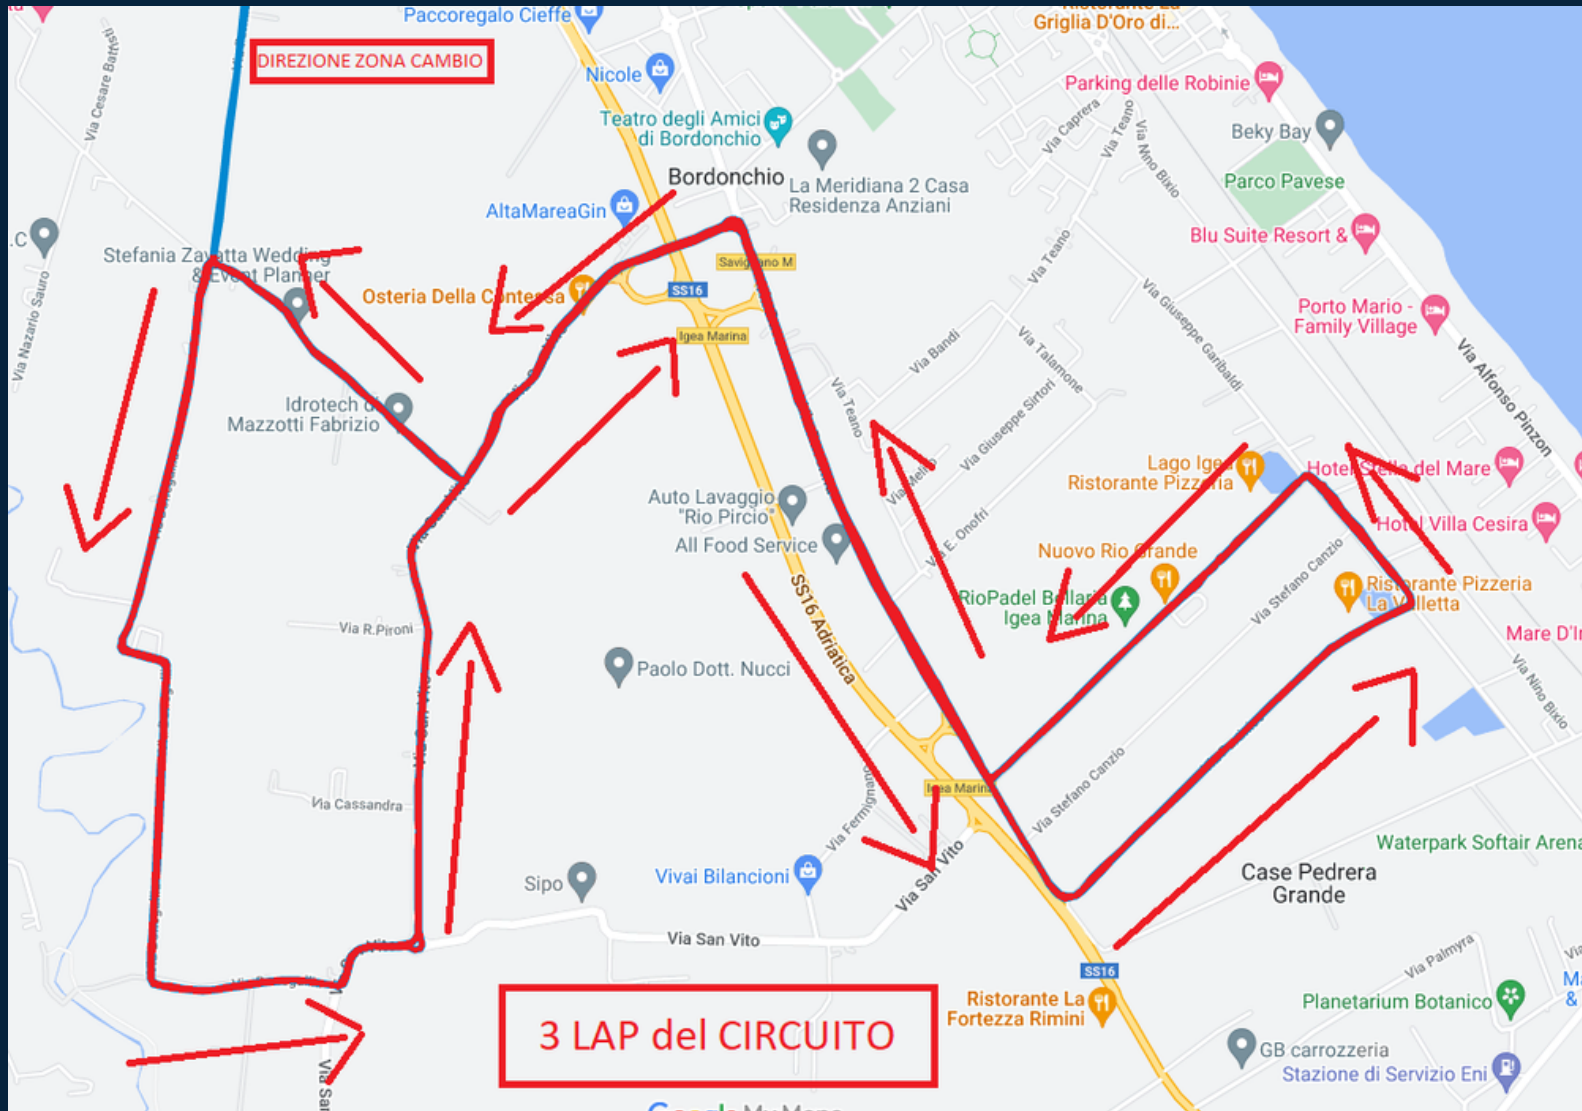

PERCORSO GARA RACE COURSE

FITRI Federazione Italiana Triathlon

BIM TRIATHLON

BELLARIA IGEA MARINA
DISTANZA OLIMPICA

2024
16 GIUGNO
09.30 AM

  **BIM TRIATHLON**
BELLARIA IGEA MARINA eliteteamitalia.it

 **Carpentier**
cell. 329 8018266
Costruzioni & Ristrutturazioni
www.abcarpentier.it

FRAZIONE SWIM

1500 METRI - LAP UNICO

PARTENZA:
IN SOSPENSIONE OLTRE
LA SCOGLIERA
ARTIFICIALE

USCITA:
SPIAGGIA LIBERA
ANTISTANTE
LA ZONA CAMBIO

FRAZIONE BIKE

40 KM - 3 LAP

PERCORSO STRADALE
INTERAMENTE
CHIUSO AL TRAFFICO

CIRCUITO DA
ESEGUIRE 3 VOLTE
(SEGUE MAPPA
DETTAGLIATA)

FRAZIONE BIKE

DETTAGLIO CIRCUITO - 3 LAP

3 LAP DA ESEGUIRE
ALL'INTERNO DEL CIRCUITO

ZONA CAMBIO

TRANSITION ZONE

ZONA CAMBIO

VIA A. PINZON
PIAZZALE DELLA
CAPITANERIA
PORTOCANALE
IGEA MARINA