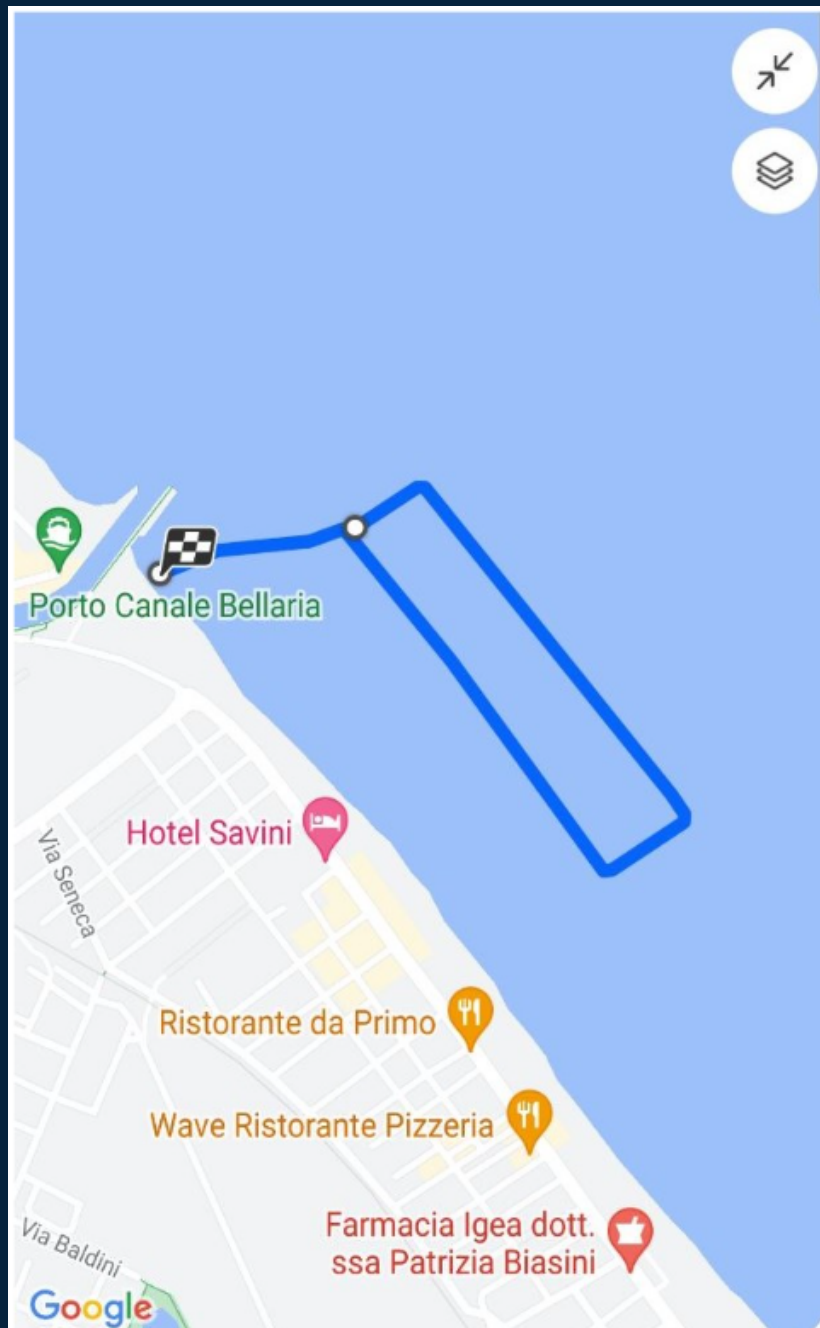

PERCORSO GARA RACE COURSE

FITRI Federazione Italiana Triathlon

BIM TRIATHLON

BELLARIA IGEA MARINA
DISTANZA OLIMPICA

2024
16 GIUGNO
09.30 AM

  **BIM TRIATHLON**
BELLARIA IGEA MARINA eliteteamitalia.it

 **Carpentier**
cell. 329 8018266
Costruzioni & Ristrutturazioni
www.abcarpentier.it

FRAZIONE SWIM

1500 METRI - LAP UNICO

PARTENZA:
IN SOSPENSIONE OLTRE
LA SCOGLIERA
ARTIFICIALE

USCITA:
SPIAGGIA LIBERA
ANTISTANTE
LA ZONA CAMBIO

FRAZIONE BIKE

40 KM - 3 LAP

PERCORSO STRADALE
INTERAMENTE
CHIUSO AL TRAFFICO

CIRCUITO DA
ESEGUIRE 3 VOLTE
(SEGUE MAPPA
DETTAGLIATA)

FRAZIONE BIKE

DETTAGLIO CIRCUITO - 3 LAP

3 LAP DA ESEGUIRE
ALL'INTERNO DEL CIRCUITO

ZONA CAMBIO

TRANSITION ZONE

ZONA CAMBIO

VIA A. PINZON
PIAZZALE DELLA
CAPITANERIA
PORTOCANALE
IGEA MARINA