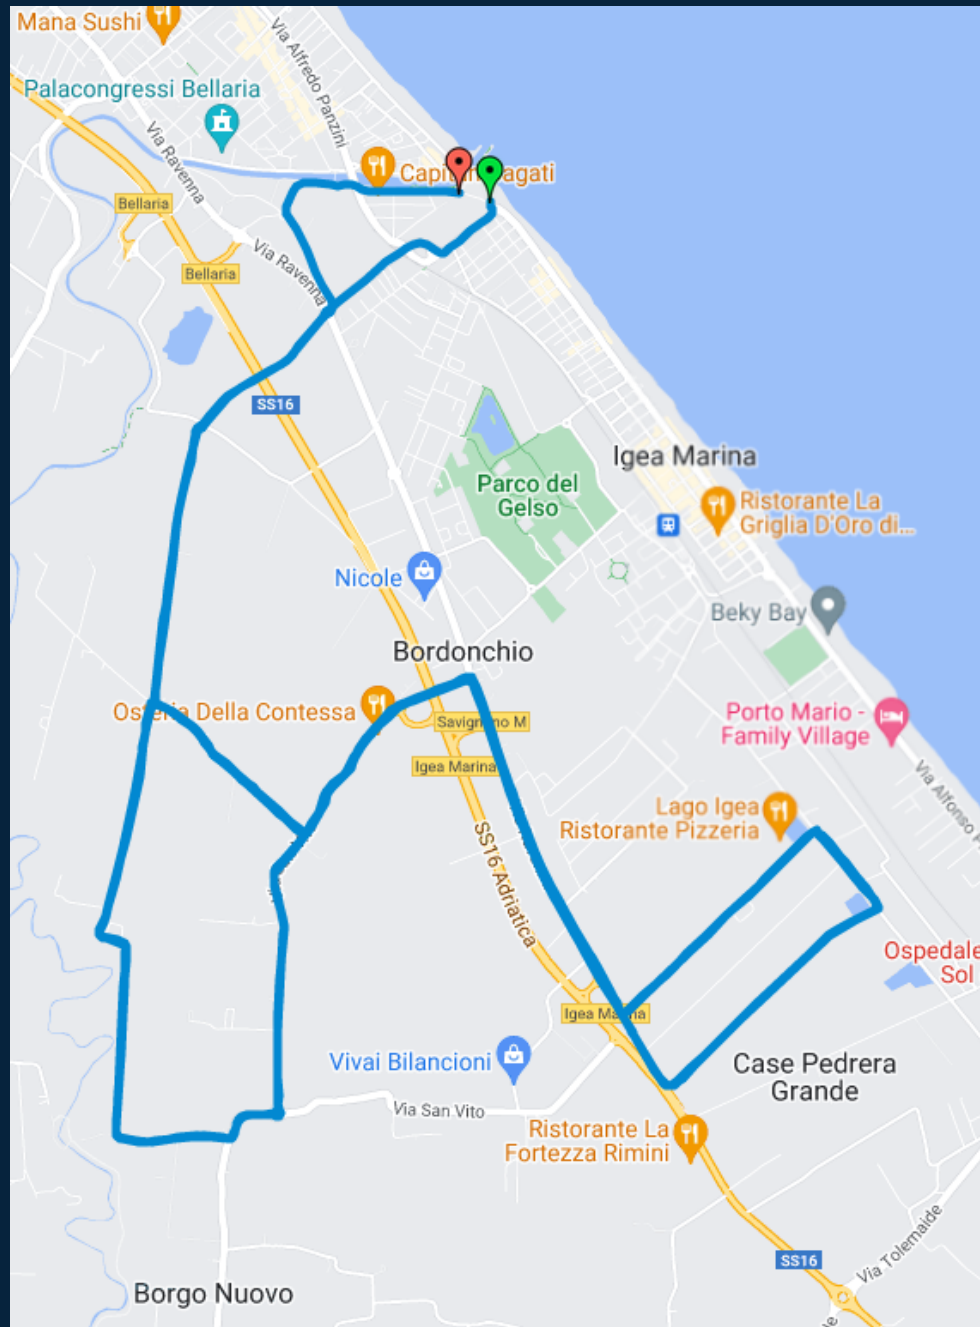

PERCORSO GARA RACE COURSE

FITRI Federazione Italiana Triathlon

BIM TRIATHLON

BELLARIA IGEA MARINA
DISTANZA OLIMPICA

2024
16 GIUGNO
09.30 AM

  **BIM TRIATHLON**
BELLARIA IGEA MARINA eliteteamitalia.it

 **Carpentier**
cell. 329 8018266
Costruzioni & Ristrutturazioni
www.abcarpentier.it

FRAZIONE SWIM

1500 METRI - LAP UNICO

PARTENZA:
IN SOSPENSIONE OLTRE
LA SCOGLIERA
ARTIFICIALE

USCITA:
SPIAGGIA LIBERA
ANTISTANTE
LA ZONA CAMBIO

FRAZIONE BIKE

40 KM - 3 LAP

PERCORSO STRADALE
INTERAMENTE
CHIUSO AL TRAFFICO

CIRCUITO DA
ESEGUIRE 3 VOLTE
(SEGUE MAPPA
DETTAGLIATA)

FRAZIONE BIKE

DETTAGLIO CIRCUITO - 3 LAP

3 LAP DA ESEGUIRE
ALL'INTERNO DEL CIRCUITO

ZONA CAMBIO

TRANSITION ZONE

ZONA CAMBIO

VIA A. PINZON
PIAZZALE DELLA
CAPITANERIA
PORTOCANALE
IGEA MARINA